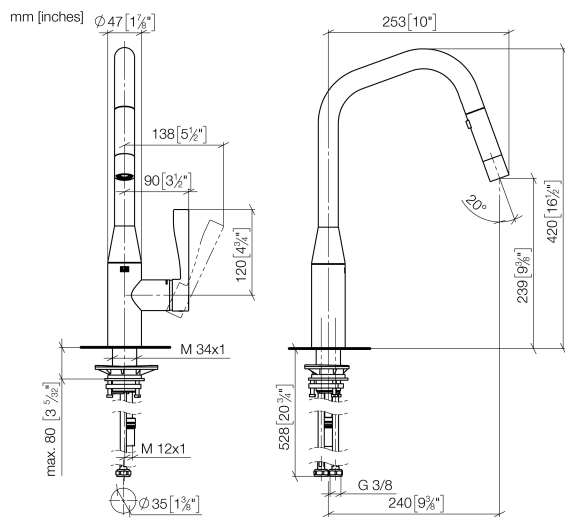

33 875 895

- Ausladung 240 mm
- schwenkbarer Auslauf 360°
- optional schwenkbegrenzbar mit Schwenkbegrenzungsset 12 821 970 90
- Laminar- und Brausestrahl
- Armaturenhöhe 420 mm
- Höhe bis Laminarstrahlregler 240 mm
- Bohrungsdurchmesser 35 mm
- Metallbrauseschlauch 1800 mm
- Sprayface mit Antikalk-System
- Durchfluss max. 10,4 l/min bei 3 bar Fließdruck
- bleifrei
- Dieses Produkt leistet einen Beitrag zur Erfüllung der Vorgaben von nachhaltigen Gebäudezertifizierungen, z.B. LEED®, BREEAM®, DGNB

**Empfohlenes Zubehör**

**Schwenkbegrenzungsset - 12 821 970 90**

**Empfohlenes Zubehör**

**Exzenterbetätigung mit Drehknopf - Dark Chrome 10 712 970-19**

**Empfohlenes Zubehör**

**Spender ohne Rosette - Dark Chrome 82 424 970-19**

33 875 895

**Durchflussdiagramm**

**Zertifikate**

GDV\_0400314.

33 875 895